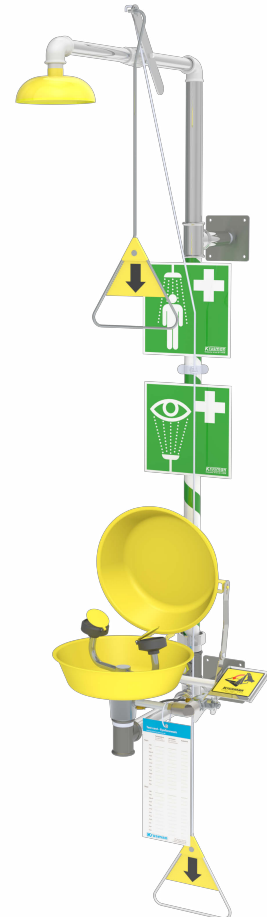

Yhdistelmäsuihku 8213889 / 8213889-00

Tuotetiedot 8213889

Galvanoitua teräsputkea. Suihkusiivilä haponkestävää terästä. Palloventtiili, ei itsestäänpalautuva, avataan ja suljetaan vetotangosta. Vetokahva myös ryömivää henkilöä varten. Silmäsuihku 3866 automaattisella paine- ja virtaussäädöllä sekä suodattimet jokaisessa suuttimessa. Tuloputki mitoitetaan minimivirtauksen mukaan 76 litraa/min 2,4 bar paineella.

Suihkun mukana toimitetaan pimeässä loistava hätä-silmäsuihkukyltti.

LVI-numero: 6418538

Tuotetiedot 8213889-00

Haponkestävää teräsputkea. Suihkusiivilä haponkestävää terästä. Palloventtiili, ei itsestäänpalautuva, avataan ja suljetaan vetotangosta. Vetokahva myös ryömivää henkilöä varten. Silmäsuihku 3866 automaattisella paine- ja virtaussäädöllä sekä suodattimet jokaisessa suuttimessa. Tuloputki mitoitetaan minimivirtauksen mukaan 76 litraa/min 2,4 bar paineella.

Suihkun mukana toimitetaan pimeässä loistava hätä-silmäsuihkukyltti.

LVI-numero: 6418539

TEKNISET TIEDOT

Virtaus: hätä min 76 l/min 2,4 bar paineella,	Leveys: 400 mm
max 120l/min 5 bar paineella ,silmä: noin 28 l/min	Korkeus: 2320 mm
Vesiliitäntä: DN 20	Syvyys: 725 mm
Viemäriiliitäntä: DN 32	