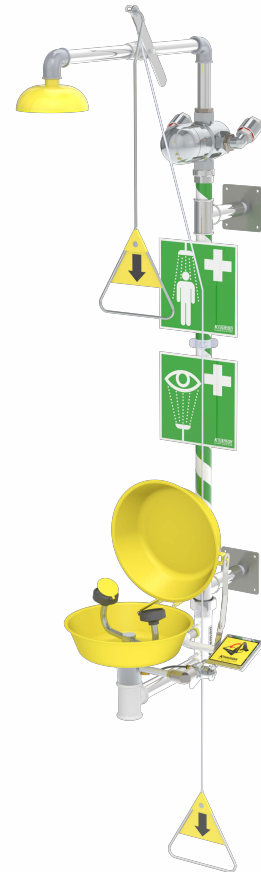

## Yhdistelmäsuihku 8213880 / 8213880-00

### Tuotetiedot 8213880

Yhdistelmäsuihku varustettu hätä- ja silmäsuihkun veden säätävällä turvatermostaatilla. Galvanoitua teräsputkea. Suihkusiivilä haponkestävää terästä. Palloventtiili, ei itsestään palautuva, avataan ja suljetaan vetotangosta. Vetokahva myös ryömivää henkilöä varten. Silmäsuihku 3866 automaattisella paine- ja virtaussäädöllä sekä suodattimet jokaisessa suuttimessa. Tuloputki mitoitetetaan minimivirtauksen mukaan 76 litraa/min 2,4 bar paineella.

### Tuotetiedot 8213880-00

Kokonaan haponkestävä yhdistelmäsuihku varustettuna hätä- ja silmäsuihkun veden säätävällä turvatermostaatilla. Suihkusiivilä haponkestävää terästä. Palloventtiili, ei itsestään palautuva, avataan ja suljetaan vetotangosta. Vetokahva myös ryömivää henkilöä varten. Silmäsuihku 3866-00 automaattisella paine- ja virtaussäädöllä sekä suodattimet jokaisessa suuttimessa. Tuloputki mitoitetetaan minimivirtauksen mukaan 76 litraa/min 2,4 bar paineella.

#### TEKNISET TIEDOT

**Virtaus:** Hätä min 76 l/min 2,4 bar paineella,

**max** 120l/min 5 bar paineella.

**Virtaus:** Silmäsuihkussa noin 28 l/min

**Vesiliitäntä:** DN 20

**Viemäriiliitäntä:** DN 32

**Leveys:** 400 mm