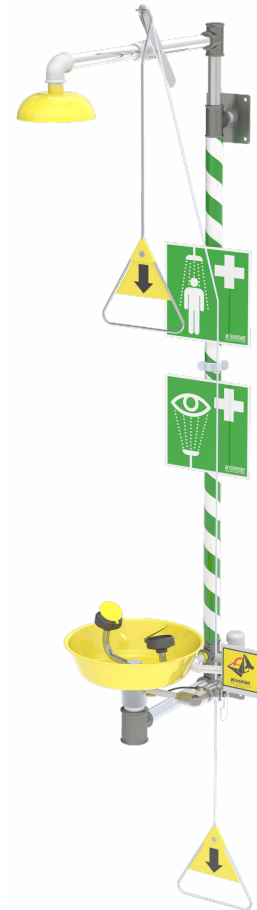

Yhdistelmäsuihku 8213879 / 8213879-00

Tuotetiedot 8213879

Galvanoitua teräsputkea. Suihkusiivilä haponkestävää terästä. Palloventtiili, ei itsestäänpalautuva, avataan ja suljetaan vetotangosta. Vetokahva myös ryömivää henkilöä varten. Silmäsuihku 3866 automaattisella paine- ja virtaussäädöllä sekä suodattimet jokaisessa suuttimessa. Tuloputki mitoitetaan minimivirtauksen mukaan 76 litraa/min 2,4 bar paineella.

Suihkun mukana toimitetaan pimeässä loistava hätä-silmäsuihkukyltti.

LVI-numero: 6418548

Tuotetiedot 8213879-00

Haponkestävää teräsputkea. Suihkusiivilä haponkestävää terästä. Palloventtiili, ei itsestäänpalautuva, avataan ja suljetaan vetotangosta. Vetokahva myös ryömivää henkilöä varten. Silmäsuihku 3866 automaattisella paine- ja virtaussäädöllä sekä suodattimet jokaisessa suuttimessa. Tuloputki mitoitetaan minimivirtauksen mukaan 76 litraa/min 2,4 bar paineella.

Suihkun mukana toimitetaan pimeässä loistava hätä-silmäsuihkukyltti.

LVI-numero: 6418549

TEKNISET TIEDOT

Virtaus: hätä min 76 l/min 2,4 bar paineella,	Leveys: 400 mm
max 120l/min 5 bar paineella, silmä: noin 28 l/min	Korkeus: 2320 mm
Vesiliitäntä: kylmä DN 20, lämmin DN 15	Syvyys: 740 mm
Viemäriliitäntä: DN 32	