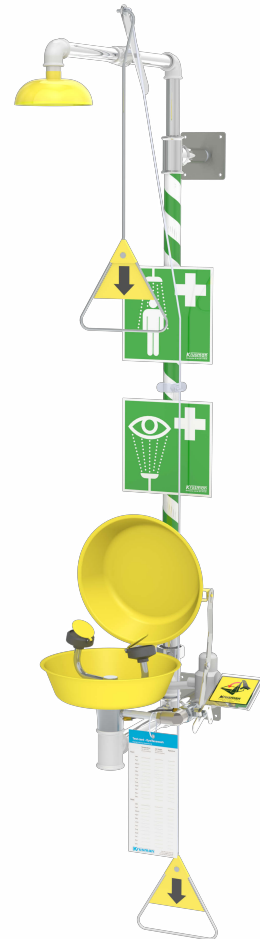

Yhdistelmäsuihku 8213878 / 8213878-00

Tuotetiedot 8213878

Galvanoitua teräsputkea. Suihkusiivilä haponkestävää terästä. Pallovent-tiili, ei itsestäänpalautuva, avataan ja suljetaan vetotangosta. Vetokahva myös ryömivää henkilöä varten. Silmäsuihku 3866 automaattisella paine- ja virtaussäädöllä sekä suodattimet jokaisessa suuttimessa. Tuloputki mitoitetaan minimivirtauksen mukaan 76 litraa/min 2,4 bar paineella.

Suihkun mukana toimitetaan pimeässä loistava hätä-silmäsuihkukyltti.

LVI-numero: 6418546

Tuotetiedot 8213878-00

Haponkestävää teräsputkea. Suihkusiivilä haponkestävää terästä. Pallovent-tiili, ei itsestäänpalautuva, avataan ja suljetaan vetotangosta. Vetokahva myös ryömivää henkilöä varten. Silmäsuihku 3866 automaattisella paine- ja virtaussäädöllä sekä suodattimet jokaisessa suuttimessa. Tuloputki mitoitetaan minimivirtauksen mukaan 76 litraa/min 2,4 bar paineella.

Suihkun mukana toimitetaan pimeässä loistava hätä-silmäsuihkukyltti.

LVI-numero: 6418547

TEKNISET TIEDOT

Virtaus: hätä min 76 l/min 2,4 bar paineella,	Leveys: 400 mm
max 120l/min 5 bar paineella, silmä: noin 28 l/min	Korkeus: 2320 mm
Vesiliitäntä: kylmä DN 20, lämmin DN 15	Syvyys: 790 mm
Viemäriiliitäntä: DN 32	