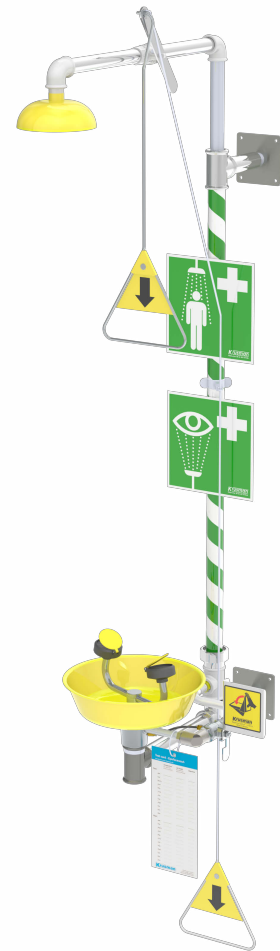

### Tuotetiedot 8213874

Galvanoitua teräsputkea. Suihkusiivilä haponkestävää terästä. Palloventtiili, ei itsestäänpalautuva, avataan ja suljetaan vetotangosta. Vetokahva myös ryömivää henkilöä varten. Silmäsuihku 3864 automaattisella paine- ja virtaussäädöllä sekä suodattimet jokaisessa suuttimessa. Tuloputki mitoitetaan minimivirtauksen mukaan 76 litraa/min 2,4 bar paineella.

Suihkun mukana toimitetaan pimeässä loistava hätä-silmäsuihkukyltti.

LVI-numero: 6418530

### Tuotetiedot 8213874-00

Haponkestävää teräsputkea. Suihkusiivilä haponkestävää terästä. Palloventtiili, ei itsestäänpalautuva, avataan ja suljetaan vetotangosta. Vetokahva myös ryömivää henkilöä varten. Silmäsuihku 3864 automaattisella paine- ja virtaussäädöllä sekä suodattimet jokaisessa suuttimessa. Tuloputki mitoitetaan minimivirtauksen mukaan 76 litraa/min 2,4 bar paineella.

#### TEKNISET TIEDOT

Virtaus: hätä min 76 l/min 2,4 bar paineella,	Leveys: 400 mm
max 120l/min 5 bar paineella ,silmä: noin 28 l/min	Korkeus: 2320 mm
Vesiliitäntä: DN 20	Syvyys: 790 mm
Viemäri-liitäntä: DN 32	